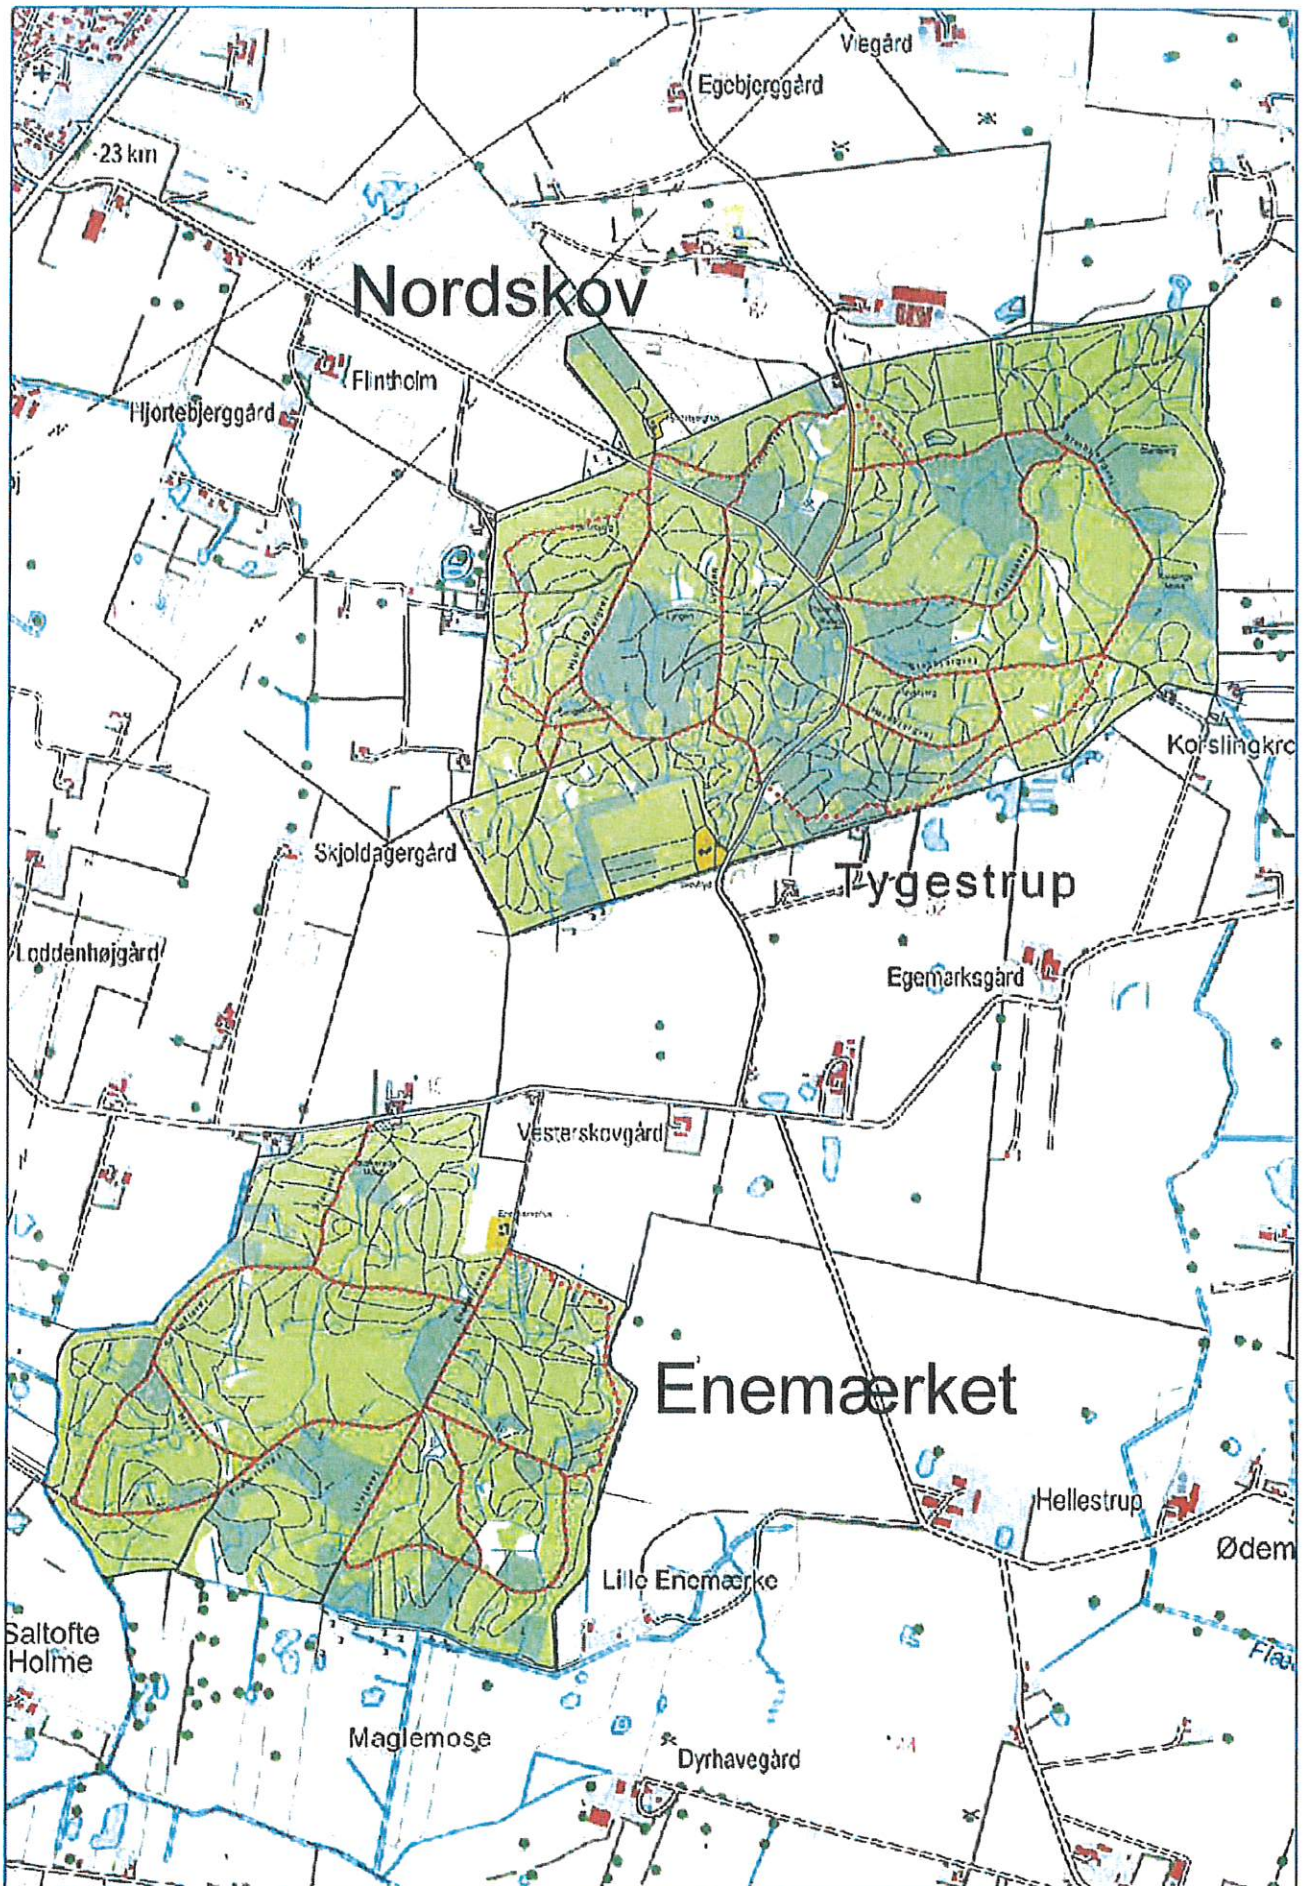

# Tersløse Bøgeskov

41  
Skæftemosen

Skæftemose

Lille  
Dyredal  
Mose

Store  
Dyredal  
Mose

Smedemosen

Trane  
Mose

Knieve

Klokke Skov

Karens Høj

39

5 km

Pilegård

Purrøgelgård

A

Store Bøgeskov

2

Høj

Lilla Søvej

Højbjerg Skov

4

Tåg

Borød-Flinterup

Lyngesholm

Damslund

3 km

Hundekilde

Horsebøg Skov

660000

661000

2

ER