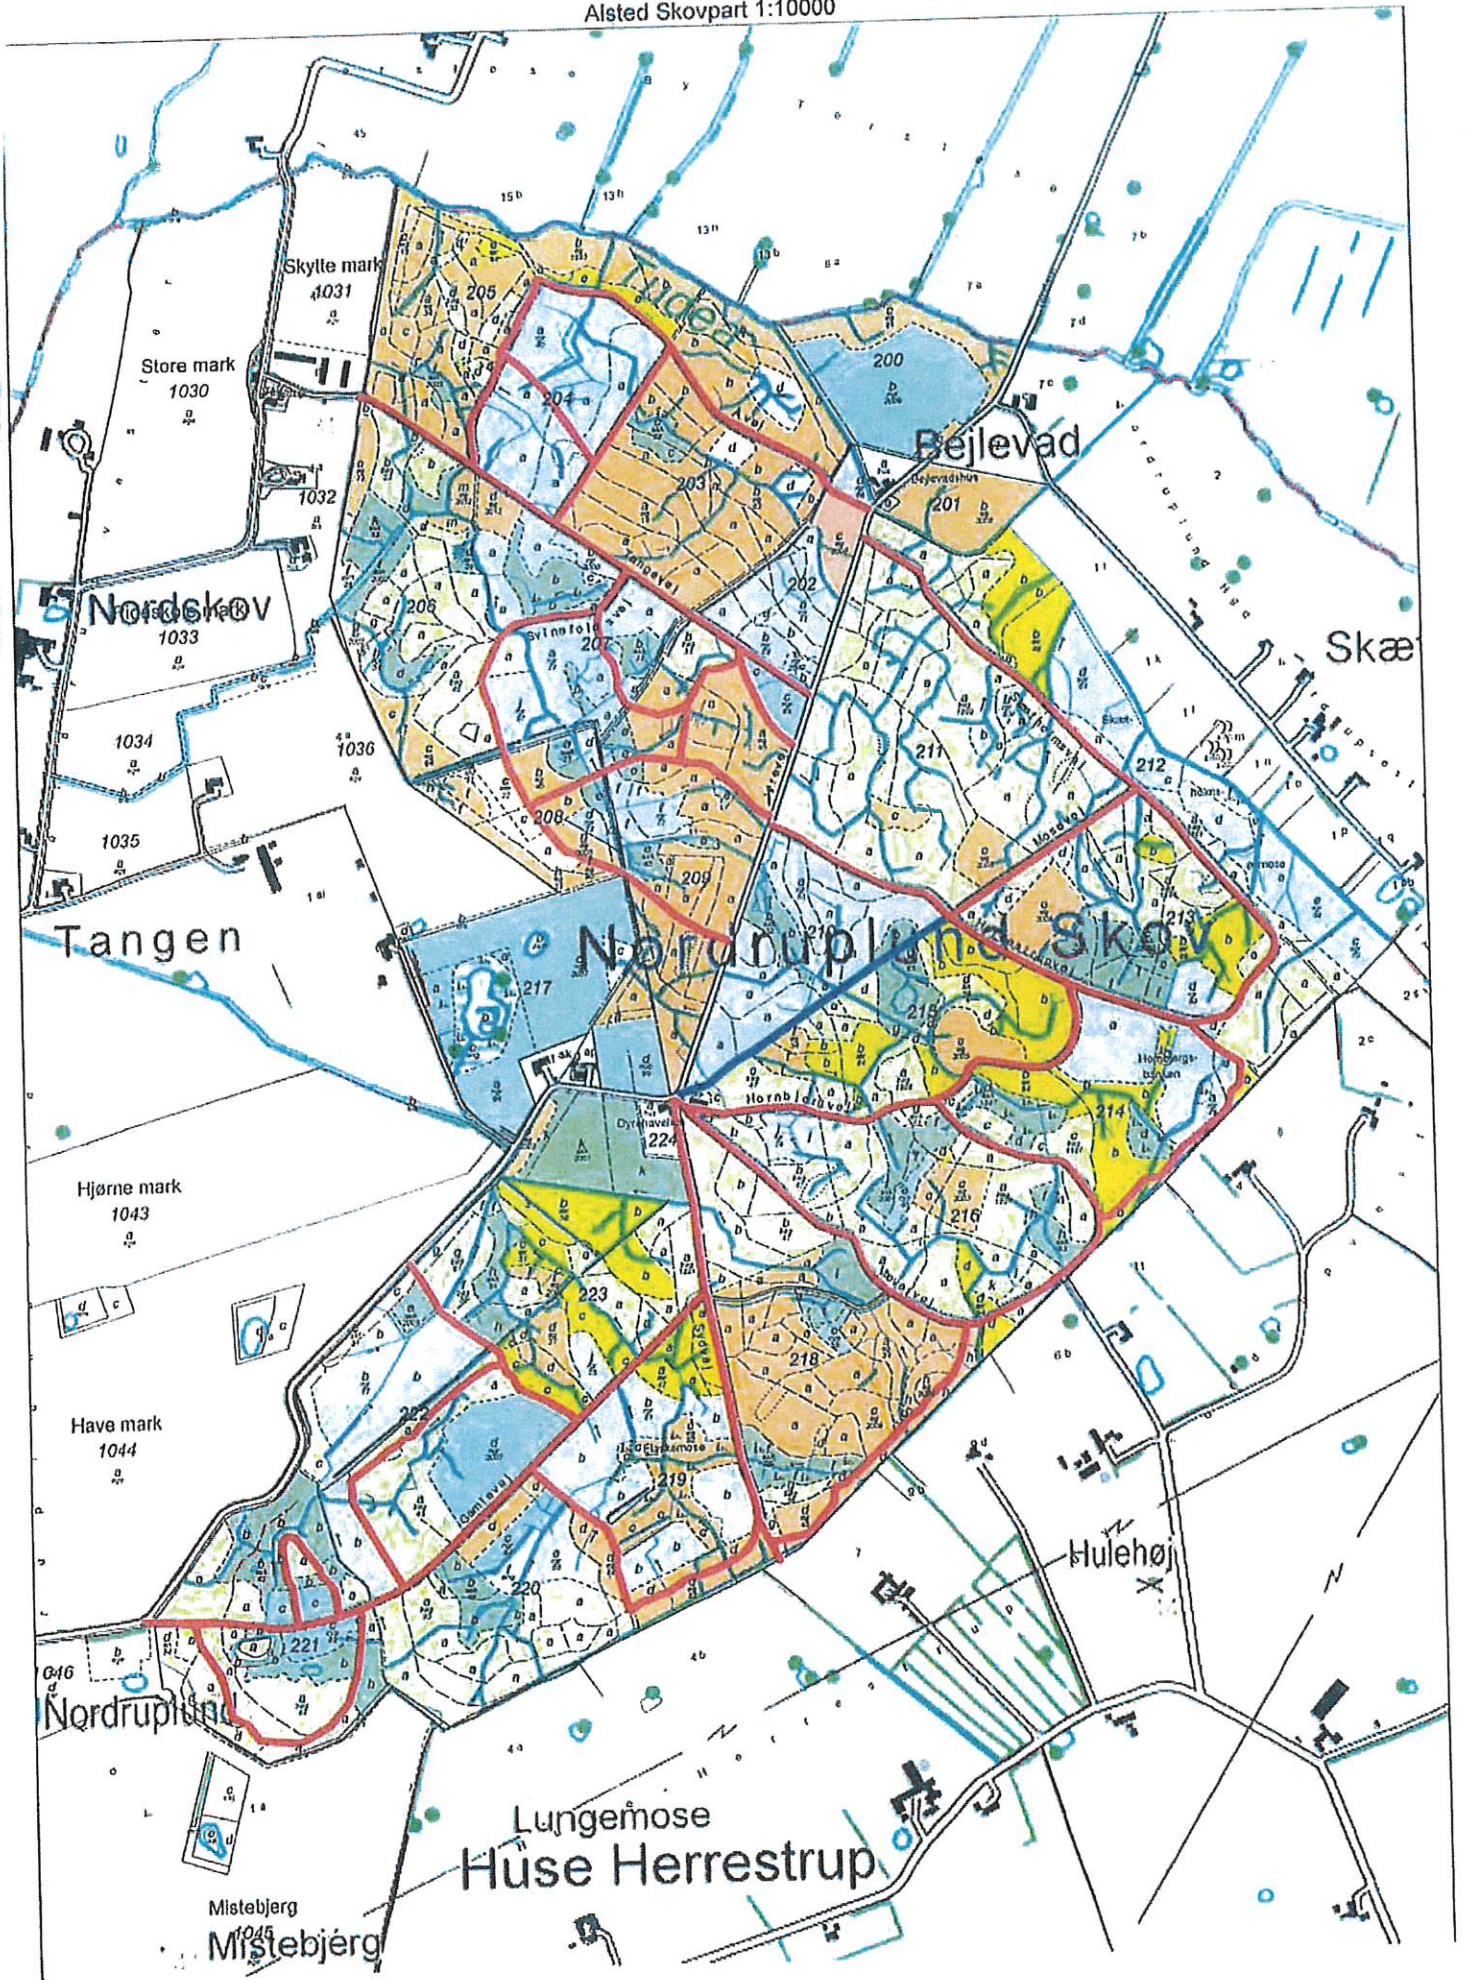

Klokke Skov

Karens Høj

39

5 km

Pilegård

Purrøgelgård

A

Store Bøgeskov

2

Høj

Lilla Søvej

Højbjerg Skov

4

Tåg

Borød-Flinterup

Lyngesholm

Damslund

3 km

Hundekilde

Horsebøg Skov

660000

661000

2

ER

Flaskeh...

Rundvej

Horsebøgvej

Skolestien

4 km

hus

660000

661000