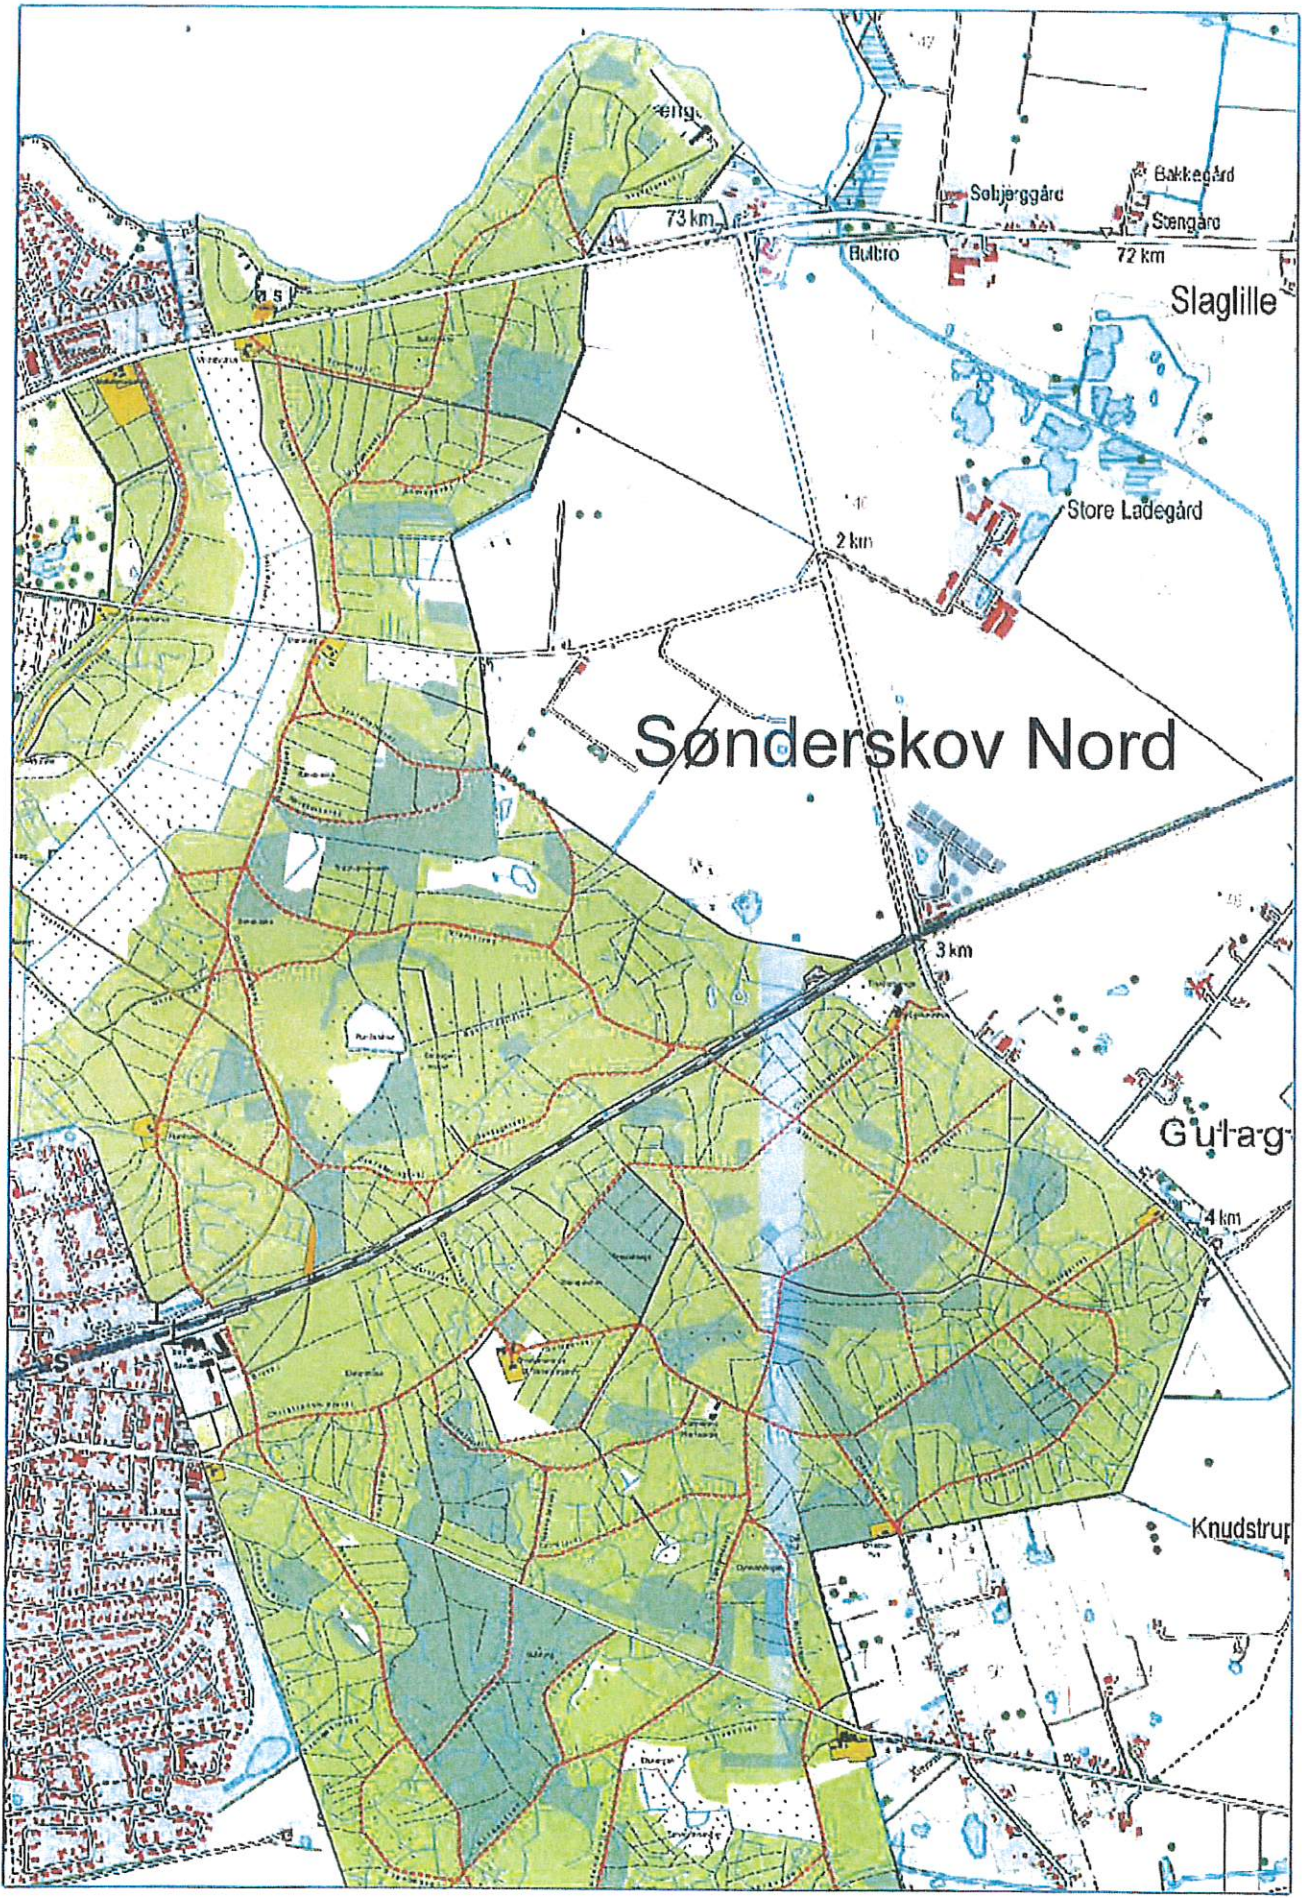

Sønderkov Nord