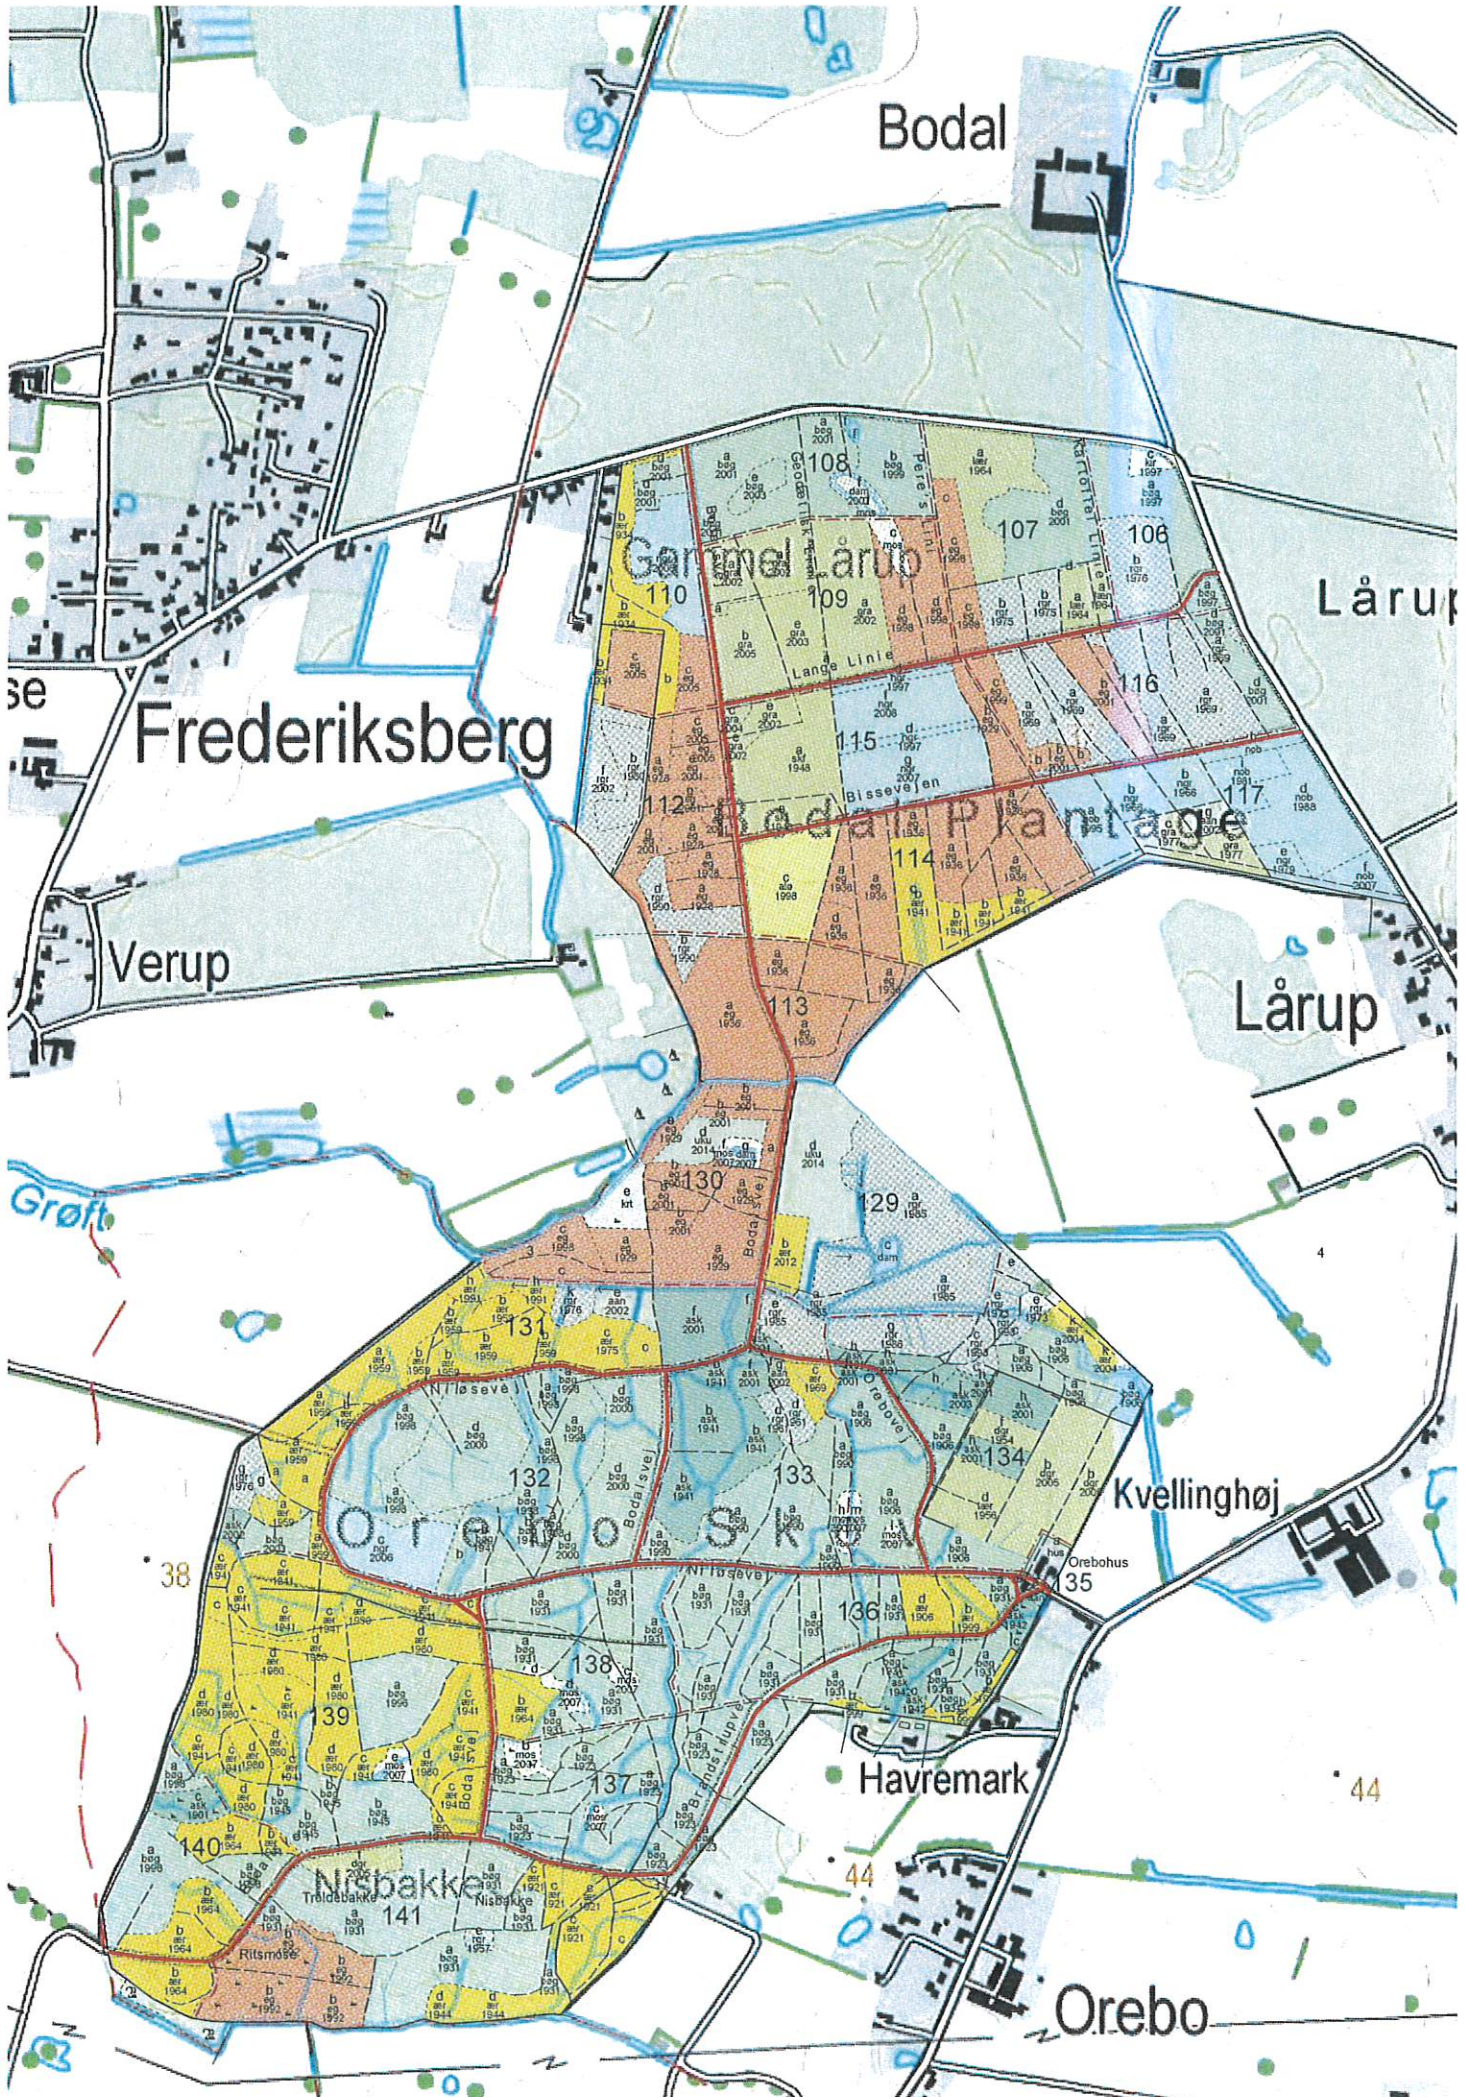

Orebo - Lårup ridestier