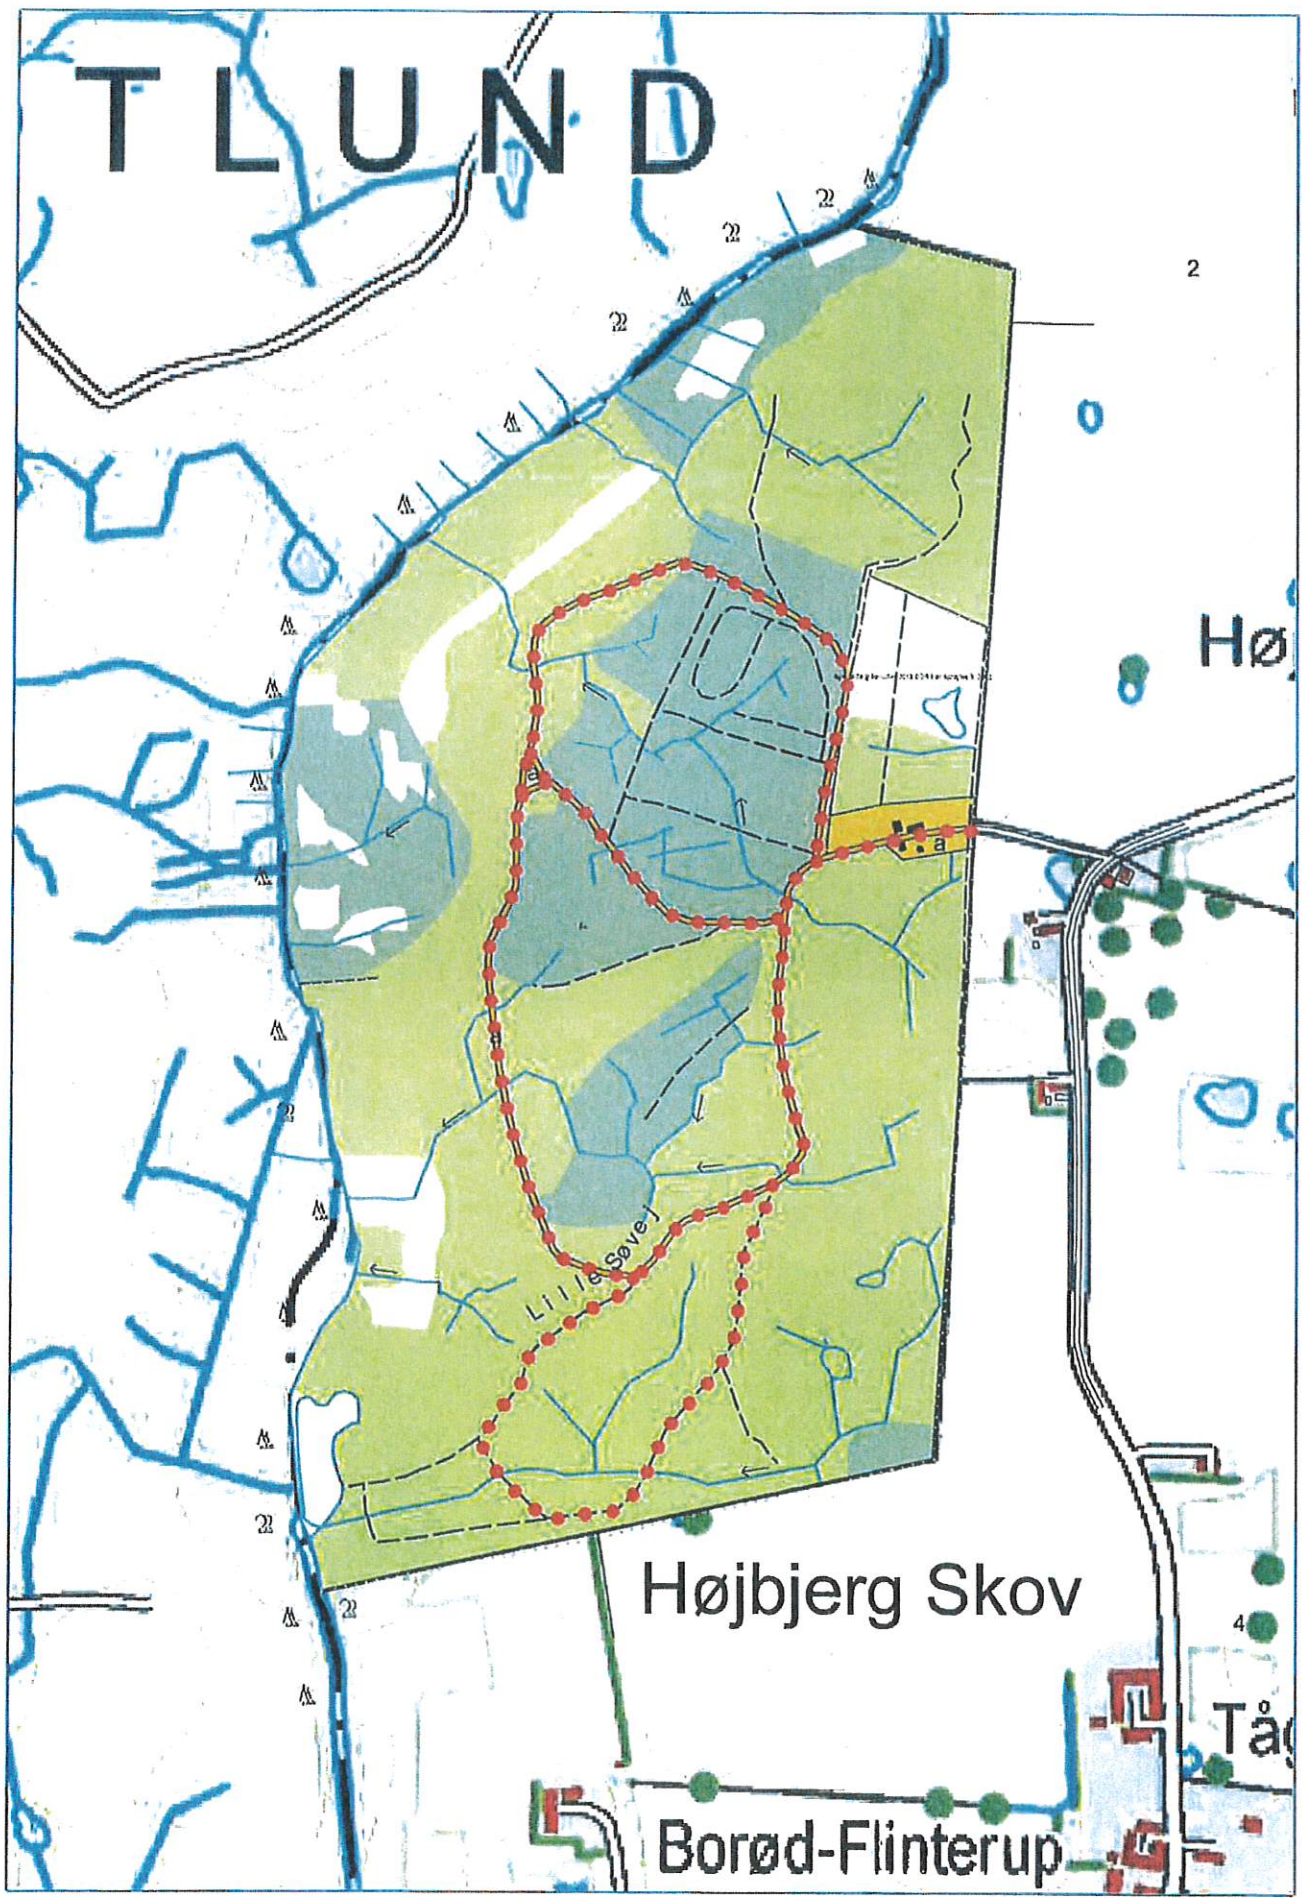

TLUND

2

Høj

Lilla Søvej

Højbjerg Skov

4

Tåg

Borød-Flinterup