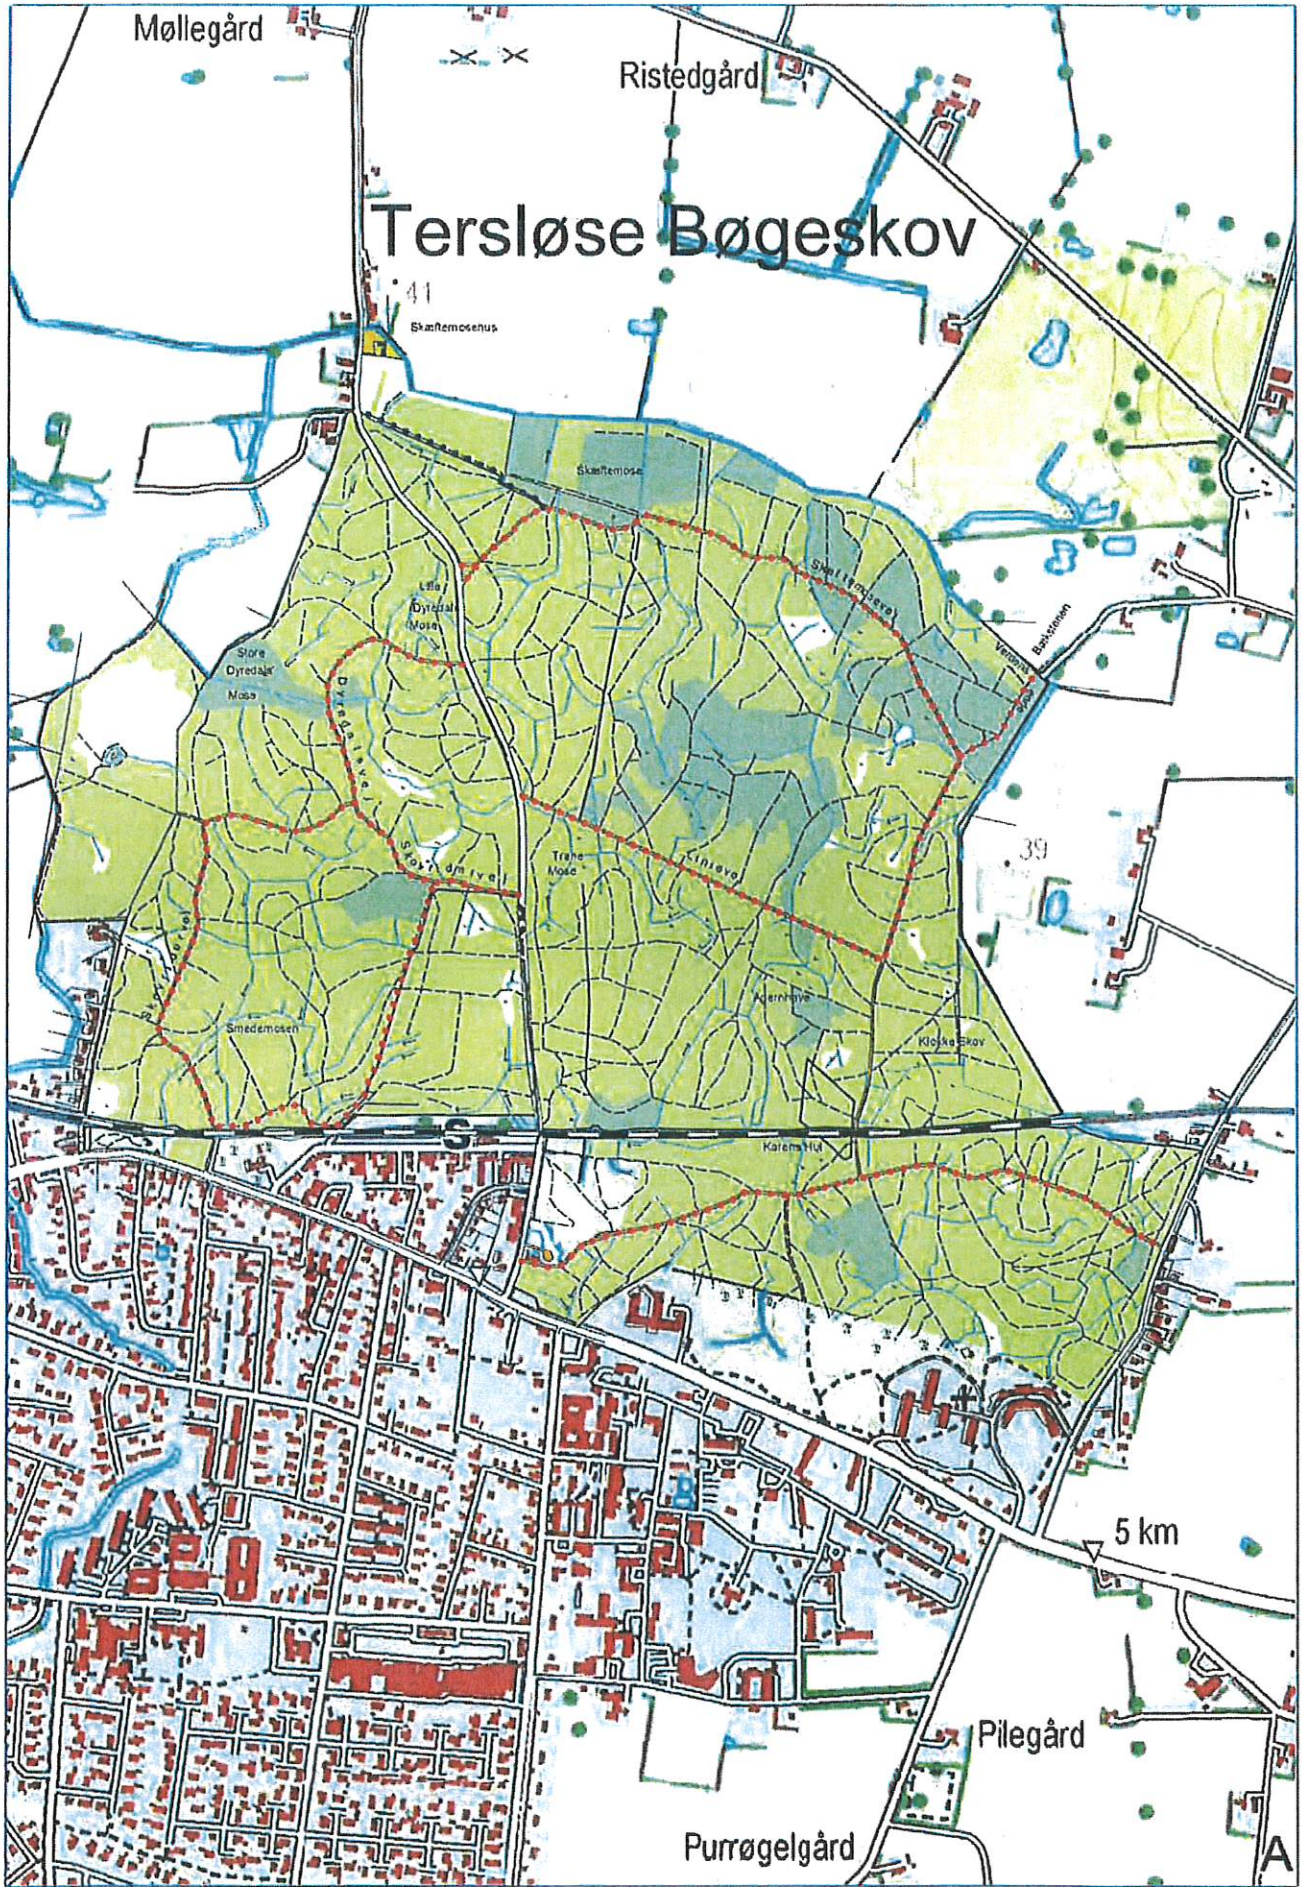

Møllegård

Ristedgård

Tersløse Bøgeskov

41
Skæftemosen

Skæftemose

Lille
Dyredal
Mose

Store
Dyredal
Mose

Smedemosen

Trane
Mose

Knieve

Klokke Skov

Karens Høj

39

5 km

Pilegård

Purrøgelgård

A