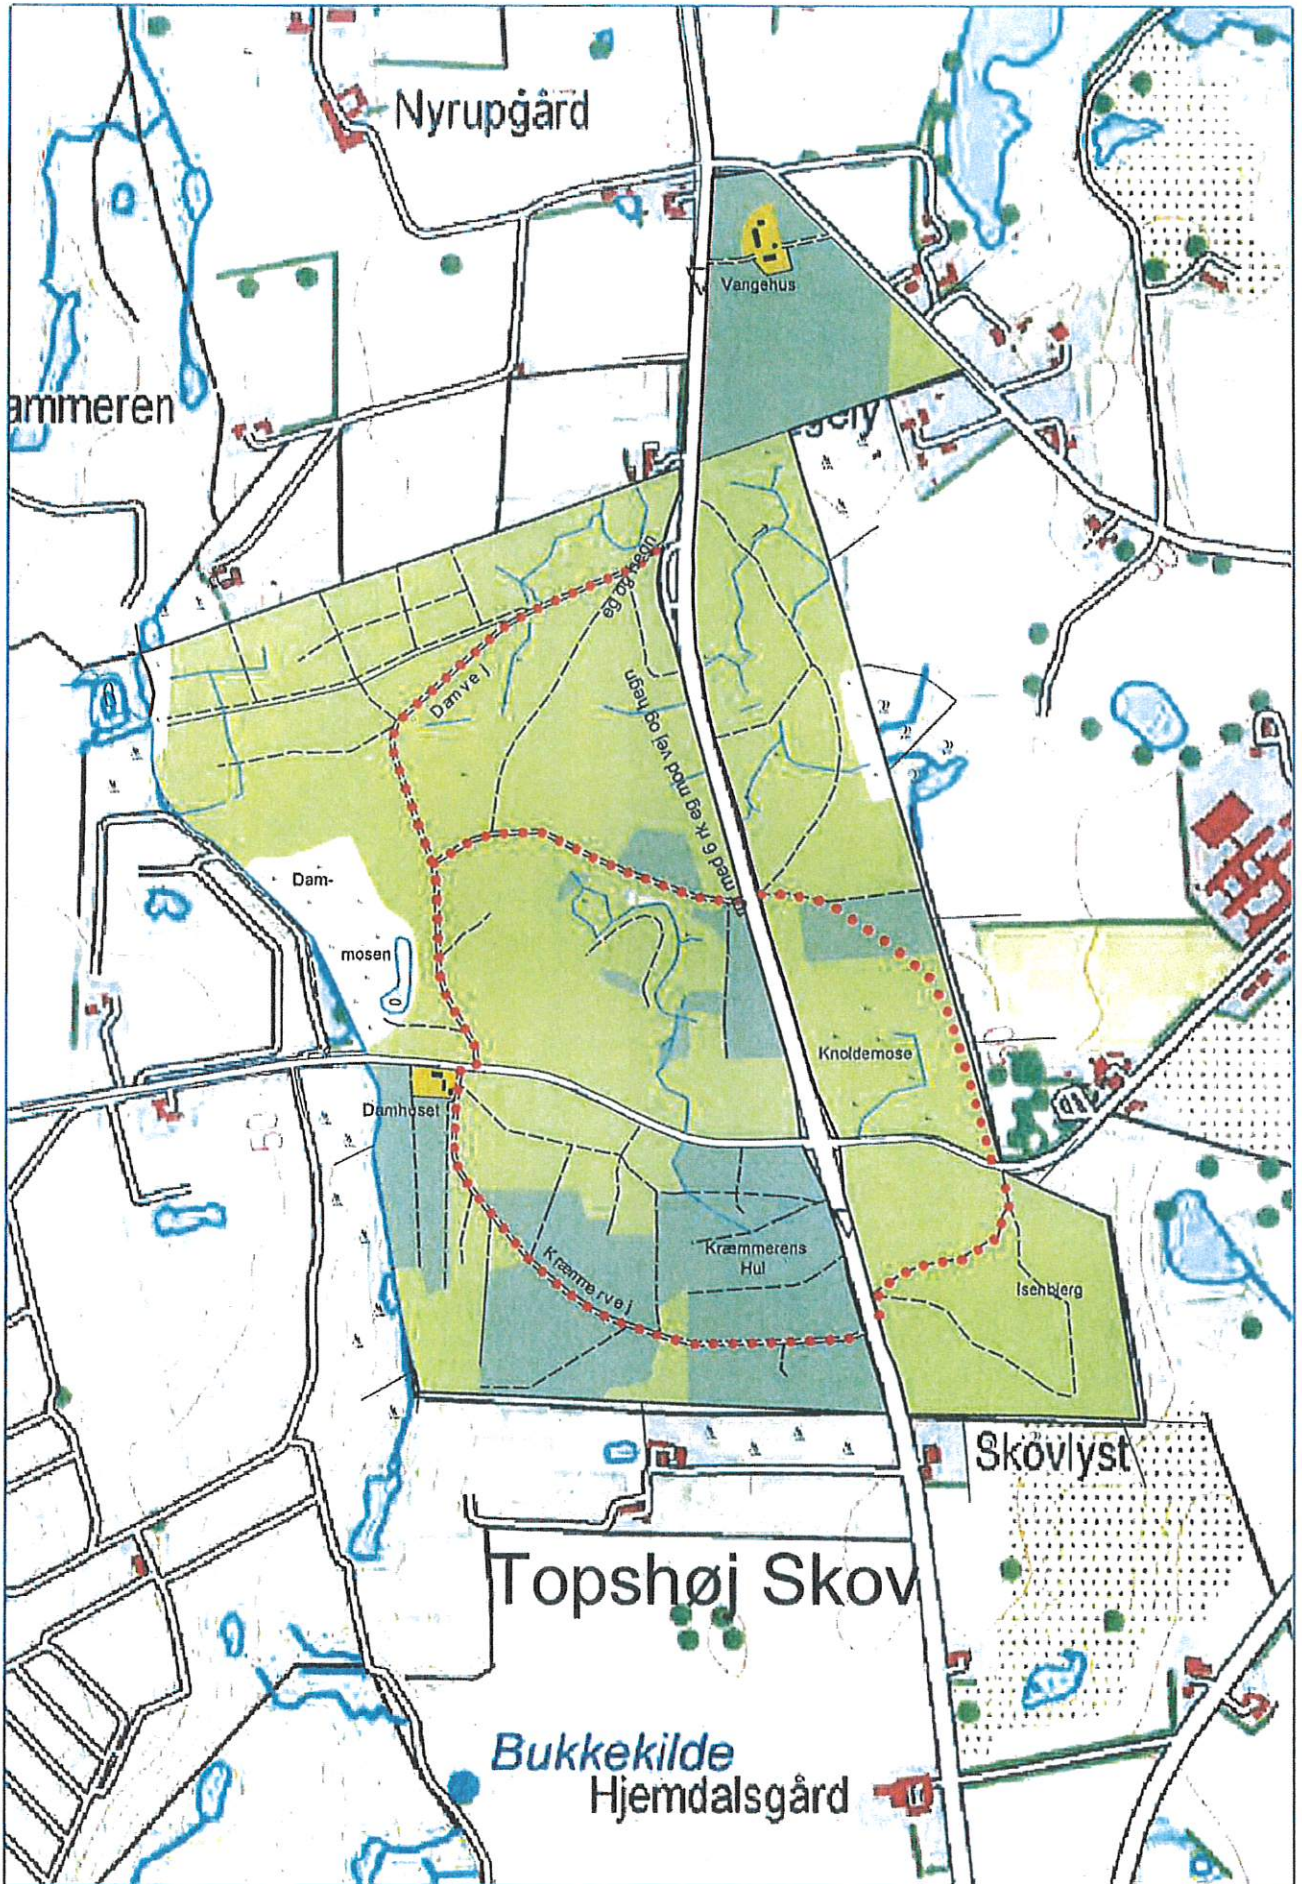

2

Høj

Lilla Søvej

Højbjerg Skov

4

Tåg

Borød-Flinterup

Lyngesholm

Damslund

3 km

Hundekilde

Horsebøg Skov

660000

661000

2

ER

Flaskeh...

Rundvej

Horsebøgvej

Skolestien

4 km

hus

660000

661000

4

Nyrupgård

Vangehus

Dammeren

Damvej

Dam-

mosen

Damhøstet