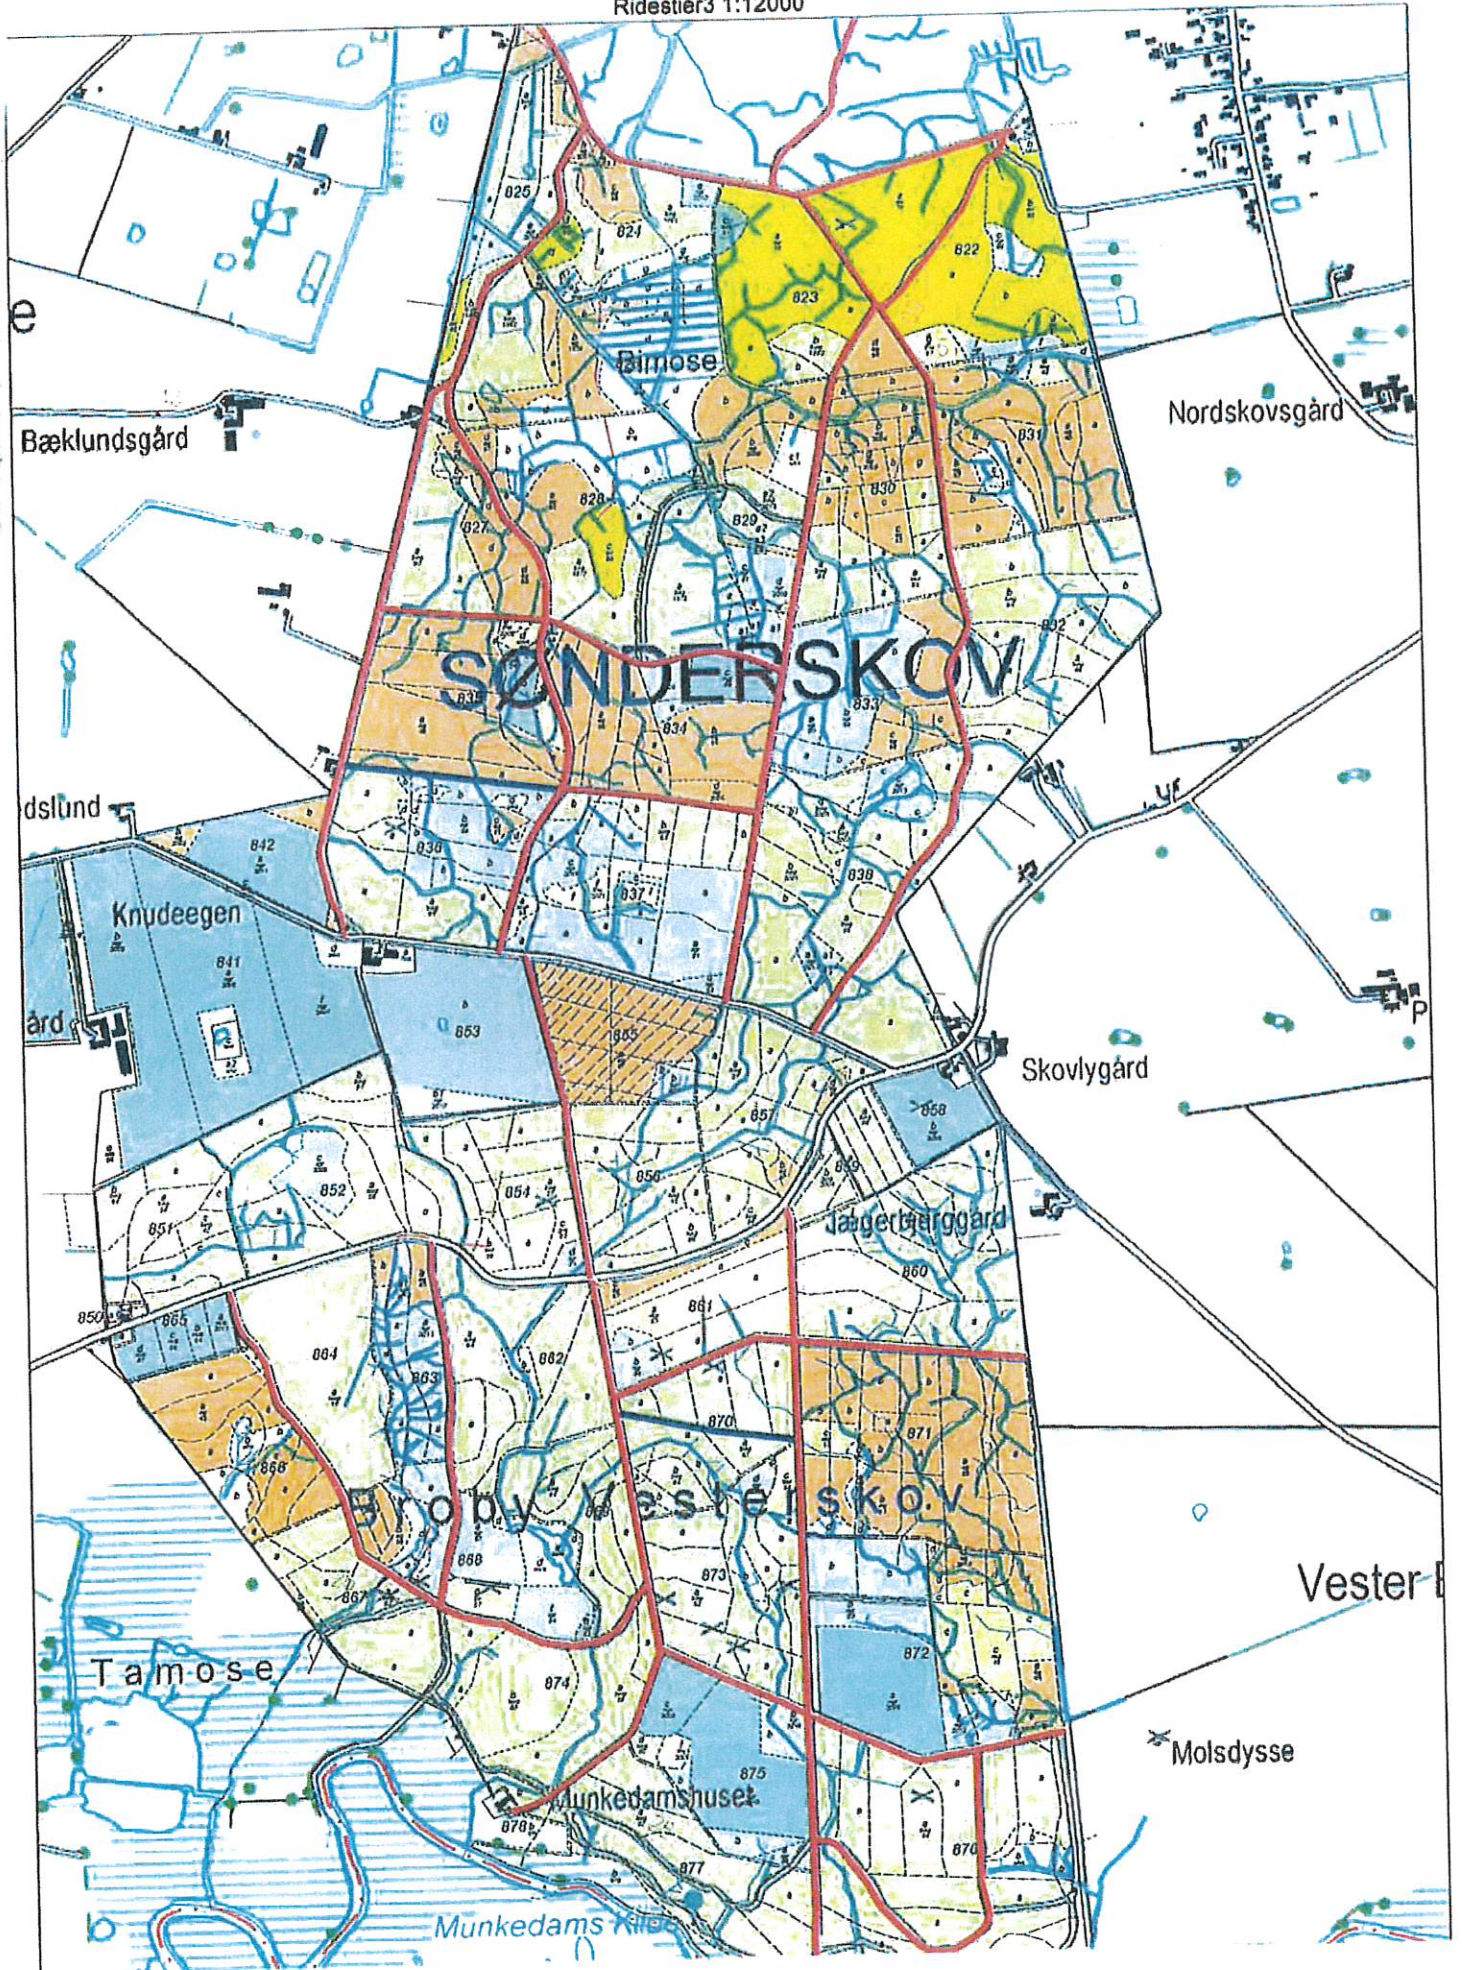

Bækgrundsgård

Nordskovsgård

SØNDERSKOV

dslund

Knudeegen

Skovlygård

Jægerbærggård

BJØLVSØE SKOV

Vester

Tamose

Molsdysse

Munkedams Kilde

Munkedamshuset