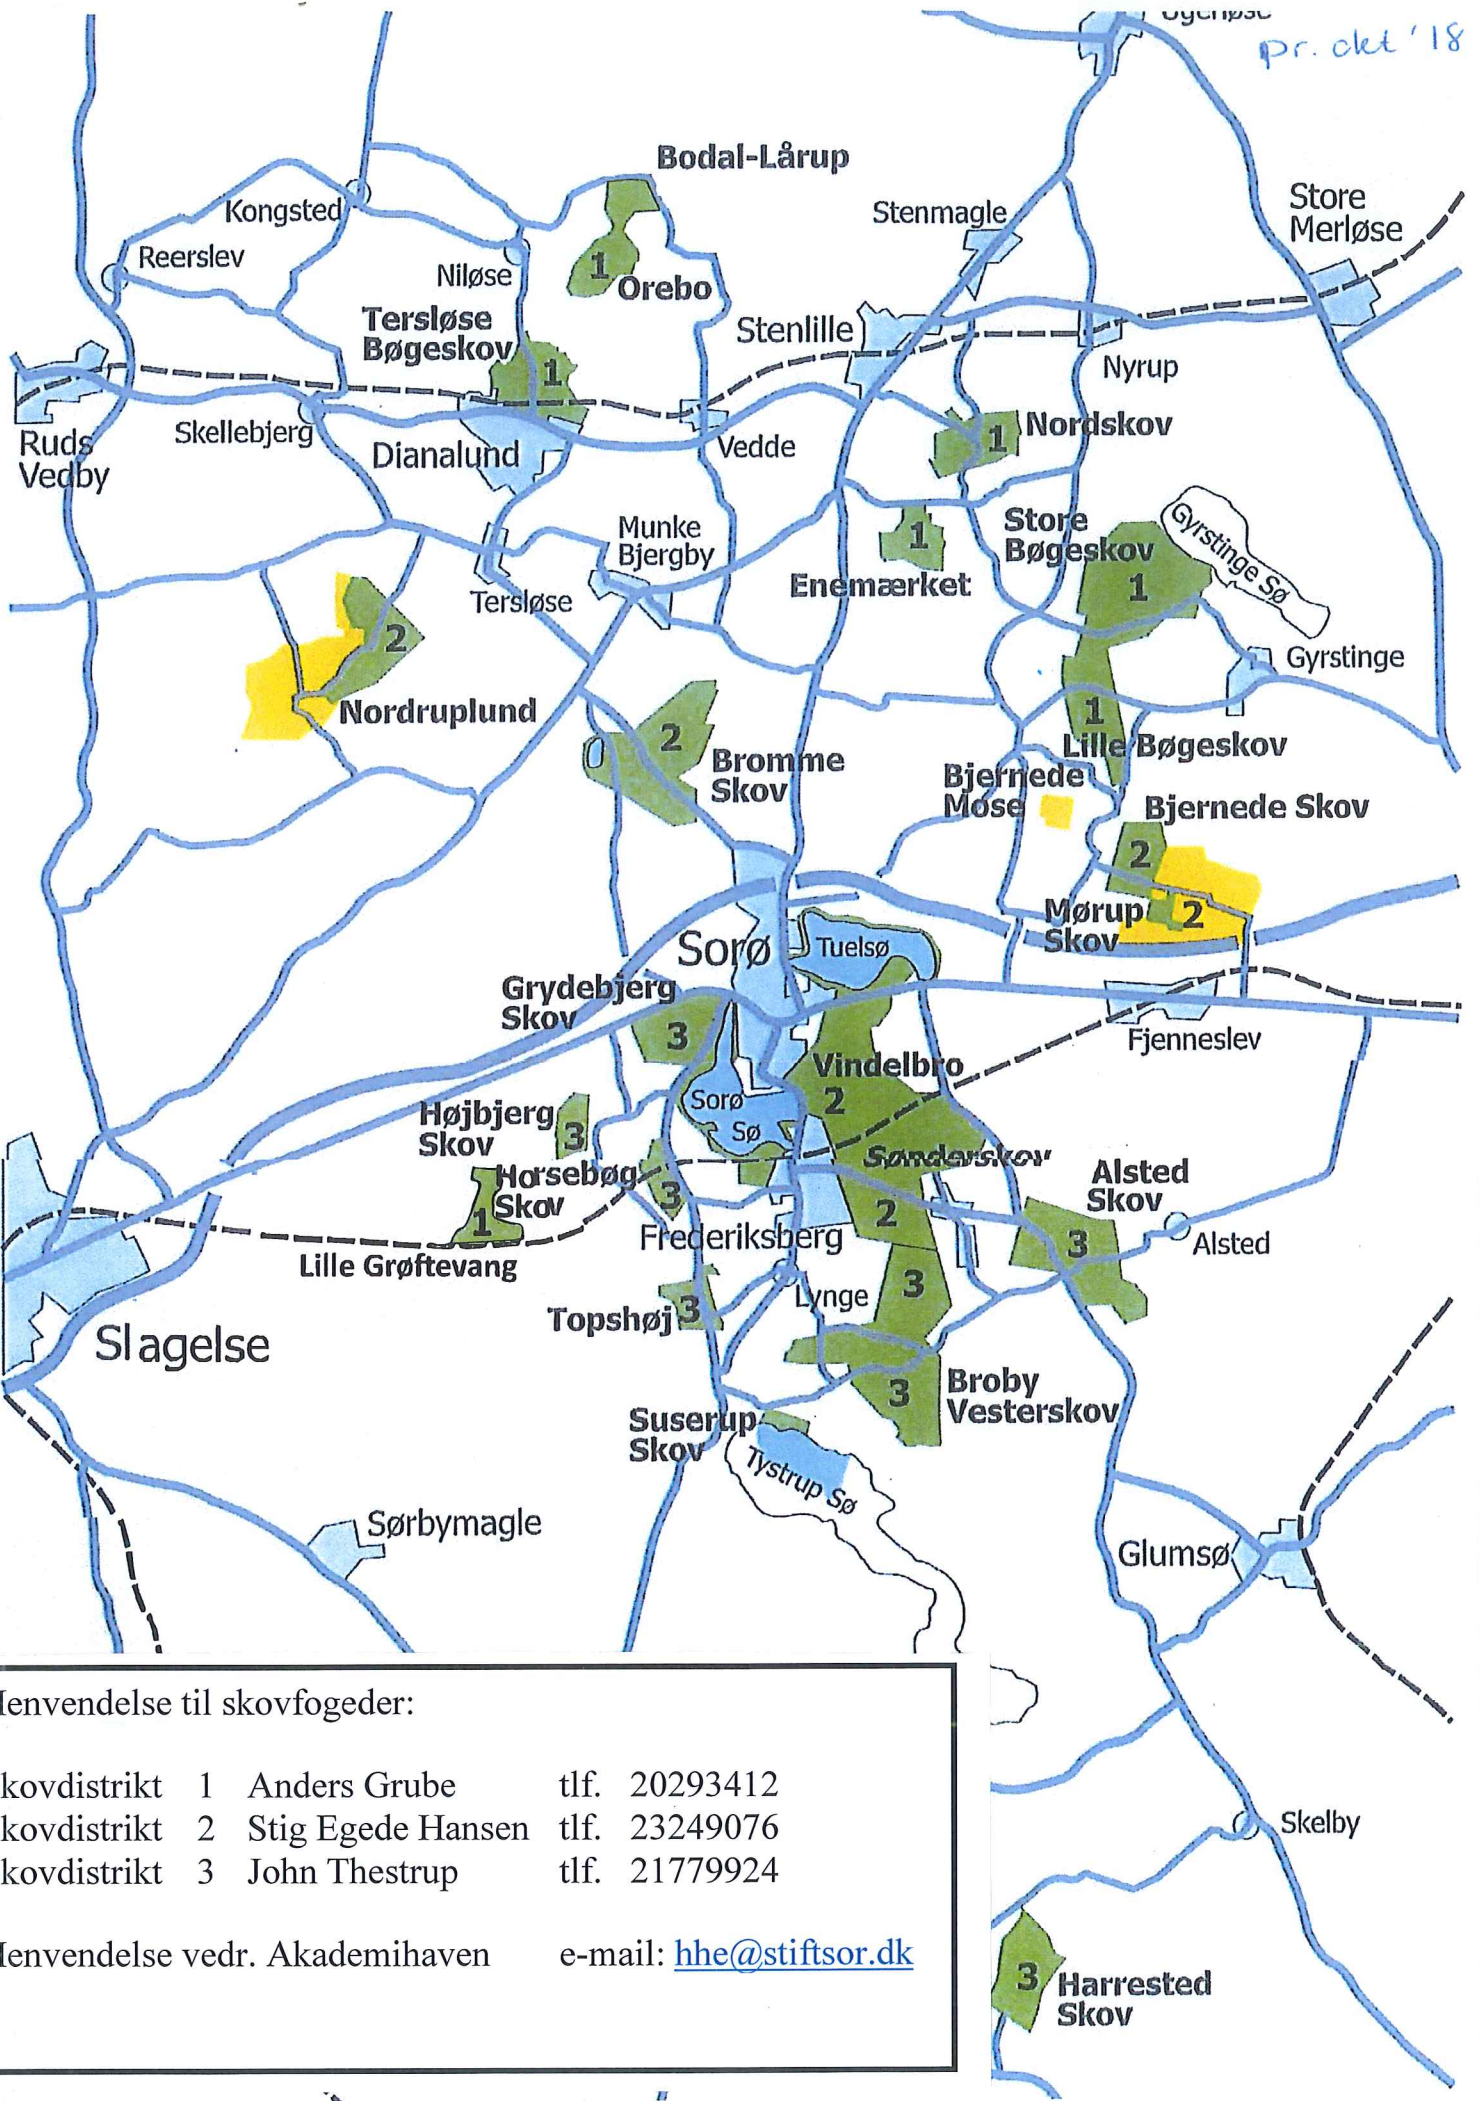

pr. okt '18

Henvendelse til skovfogeder:

Skovdistrikt 1	Anders Grube	tlf. 20293412
Skovdistrikt 2	Stig Egede Hansen	tlf. 23249076
Skovdistrikt 3	John Thestrup	tlf. 21779924

Henvendelse vedr. Akademihaven e-mail: hhe@stiftsor.dk